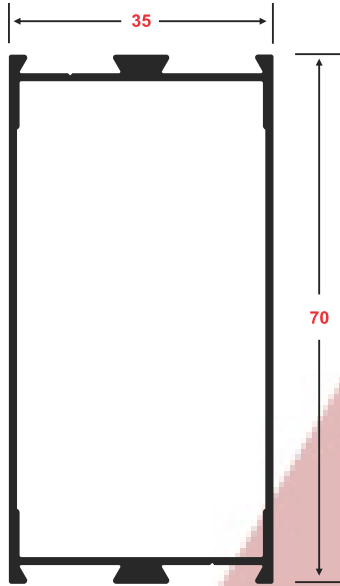

172
Marco

177
Junquillo

176
Marco Nave

MEVELGLASS^{SAC}

416
Nave

292
Divisor

VENTANA PROYECTANTE VISTA HORIZONTAL

VENTANA PROYECTANTE Y FIJA VISTA HORIZONTAL

VENTANA PROYECTANTE VISTA VERTICAL

VENTANA FIJA VISTA VERTICAL

3501
Bastidor

3502
Marco

3503
Junquillo

3508
Bastidor

3506
Tapa

3507
Tapa con portafelpa