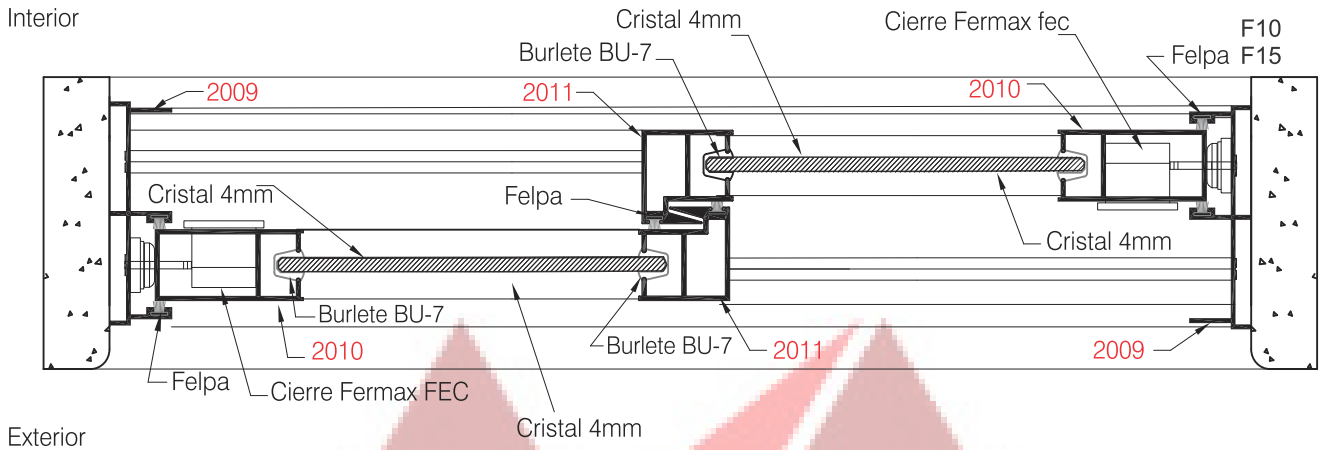

2011
TRASLAPO

2009
JAMBA

2021
ADAPTADOR HOJA

VENTANA DOBLE CORREDIZA VISTA HORIZONTAL

VENTANA DOBLE CORREDIZA VISTA VERTICAL

VENTANA DOBLE CORREDIZA VISTA HORIZONTAL

VENTANA DOBLE CORREDIZA VISTA VERTICAL

173
Marco