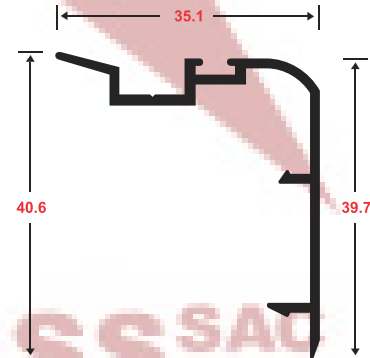

CORTAVIENTO

50.6

6001

MARCO DOBLE CORREDIZA

6003

MARCO DE HOJA

6005

TRASLAPE DE HOJA

6006

ADAPTADOR DE HOJA

VISTA HORIZONTAL

**MEVEL
GLASS**^{SAC}

Nuestra Galeria

MEVELGLASS^{SAC}

El mejor equipo de trabajo

MEVELGLASS^{SAC}