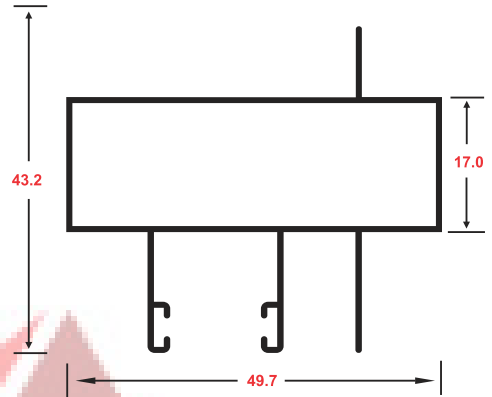

PERFIL ESQUINERO P/CERÁMICA

PRESENTACIÓN : • 2 mts
• 5.95 mts

270

PERFIL ESQUINERO P/CERÁMICA

PRESENTACIÓN : • 2 mts
• 5.95 mts

4021

4101

4100

5282

5283

5284

8219

8220

8221

8222

8223