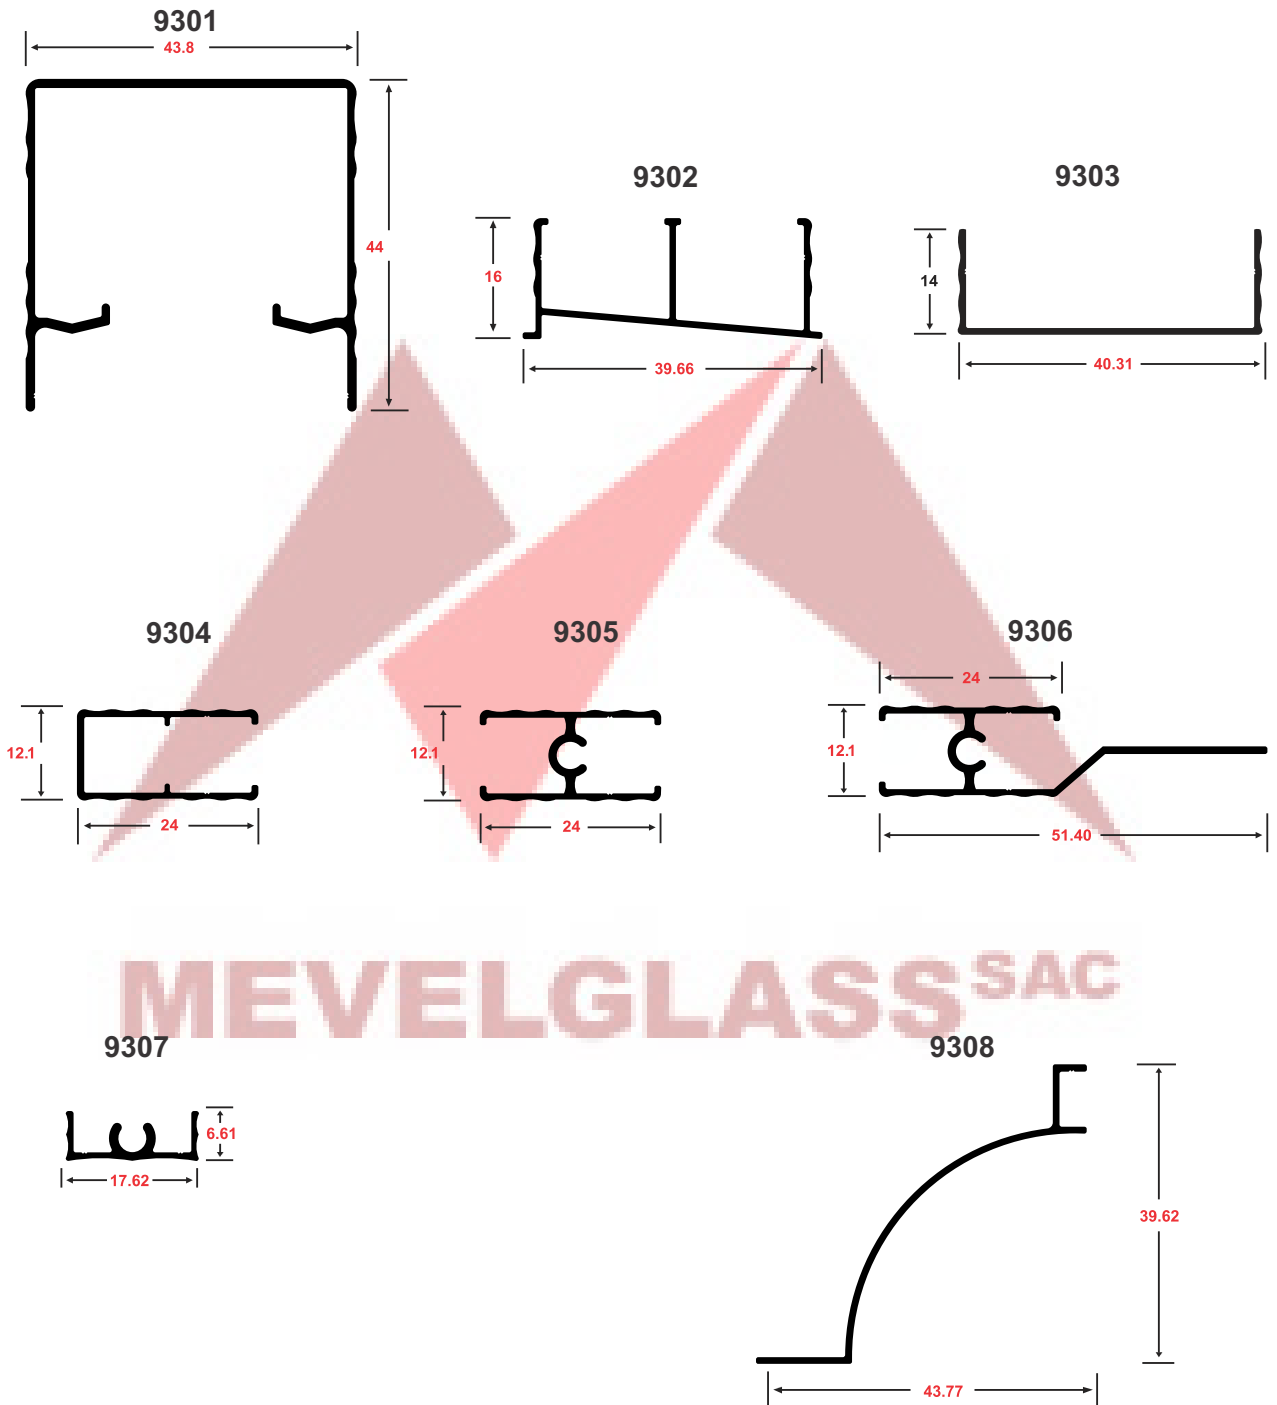

8420

PERFIL PERSIANA

8502

8449

PERFIL MOSQUITERO

MEVELGLASS^{SAC}

CABEZAL P/VIDRIO TEMPLADO 6MM

CABEZAL P/VIDRIO TEMPLADO 8MM