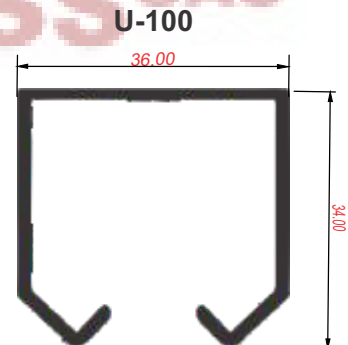

MEVEL GLASS SAC