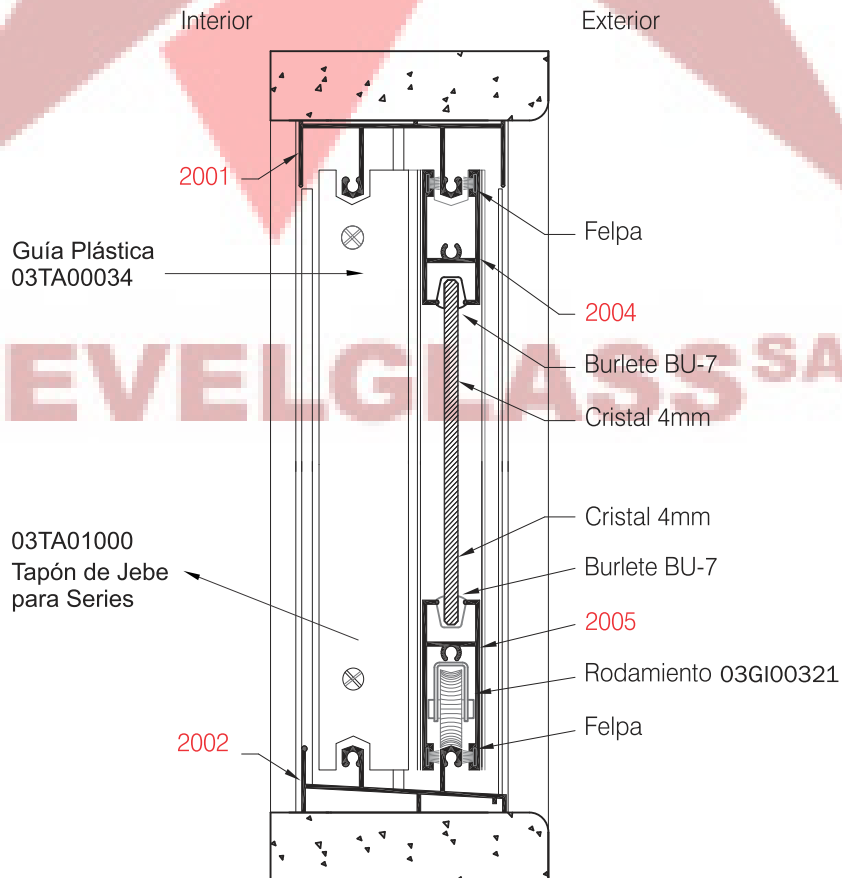

VENTANA DOBLE CORREDIZA VISTA VERTICAL