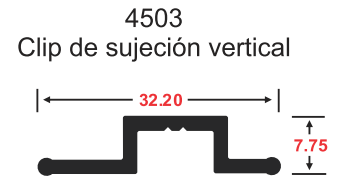

MEVELGLASS^{SAC}

3511
Escuadra de armado

3509
Tope con portafelpa

PUERTA BATIENTE
VISTA HORIZONTAL

PUERTAS BATIENTES
VISTA HORIZONTAL

PUERTA BATIENTE
VISTA VERTICAL

PUERTA BATIENTE
VISTA VERTICAL

Muro cortina vista horizontal