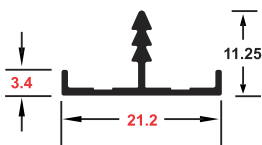

MEVELGLASS^{SAC}

5032