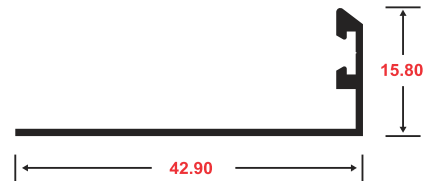

MEVELGLASS^{SAC}

1203

8015