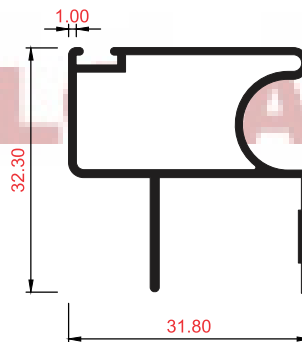

Serie 20, 25

PERFILES DE ALUMINIO

MEVEL GLASS SAC

5055

5007

510

5014

D-52 IF