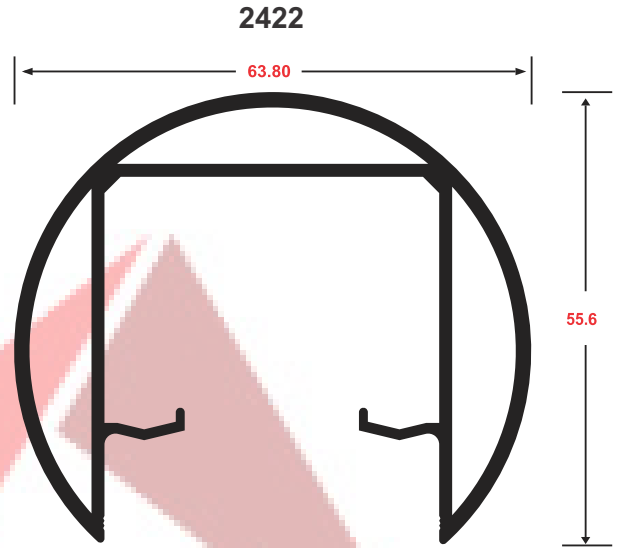

8420

PERFIL PERSIANA

8502

8449

PERFIL MOSQUITERO

MEVELGLASS^{SAC}

CABEZAL P/VIDRIO TEMPLADO 6MM

CABEZAL P/VIDRIO TEMPLADO 8MM