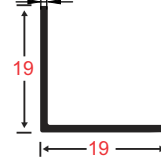

PERFIL ESQUINERO P/CERÁMICA

PRESENTACIÓN : • 2 mts
• 5.95 mts

270

PERFIL ESQUINERO P/CERÁMICA

PRESENTACIÓN : • 2 mts
• 5.95 mts

4021

4101

4100

4001

4104

4106

1.20 4107

4108

4109

1.20 4110

2.30 4315