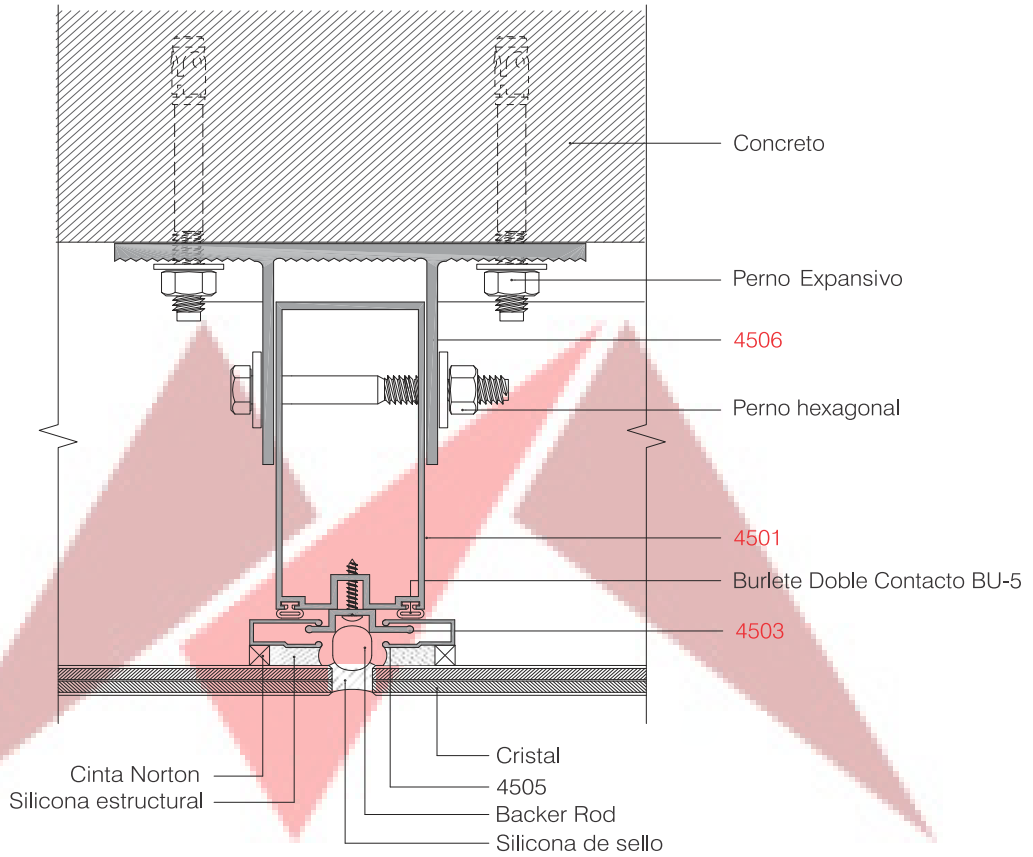

172
Marco

177
Junquillo

176
Marco Nave

MEVELGLASS^{SAC}

416
Nave

292
Divisor

VENTANA PROYECTANTE VISTA HORIZONTAL

VENTANA PROYECTANTE Y FIJA VISTA HORIZONTAL

VENTANA PROYECTANTE VISTA VERTICAL

VENTANA FIJA VISTA VERTICAL

3501
Bastidor

3502
Marco

3503
Junquillo

3508
Bastidor

3506
Tapa

3507
Tapa con portafelpa

MEVELGLASS^{SAC}

3511
Escuadra de armado

3509
Tope con portafelpa

PUERTA BATIENTE
VISTA HORIZONTAL

PUERTAS BATIENTES
VISTA HORIZONTAL

PUERTA BATIENTE
VISTA VERTICAL

PUERTA BATIENTE
VISTA VERTICAL

Muro cortina vista horizontal

Muro cortina vista vertical

8001

MARCO DOBLE CORREDIZA

99.8

8002

MARCO TRIPLE CORREDIZA

137.4

8005