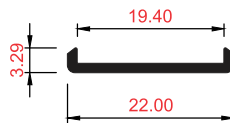

**MEVEL
GLASS^{SAC}**

Perfil Tapacanto Tirador Slim

5031

5030

3025-B

3310

5032

MEVELGLASS^{SAC}

5032

2019

2021