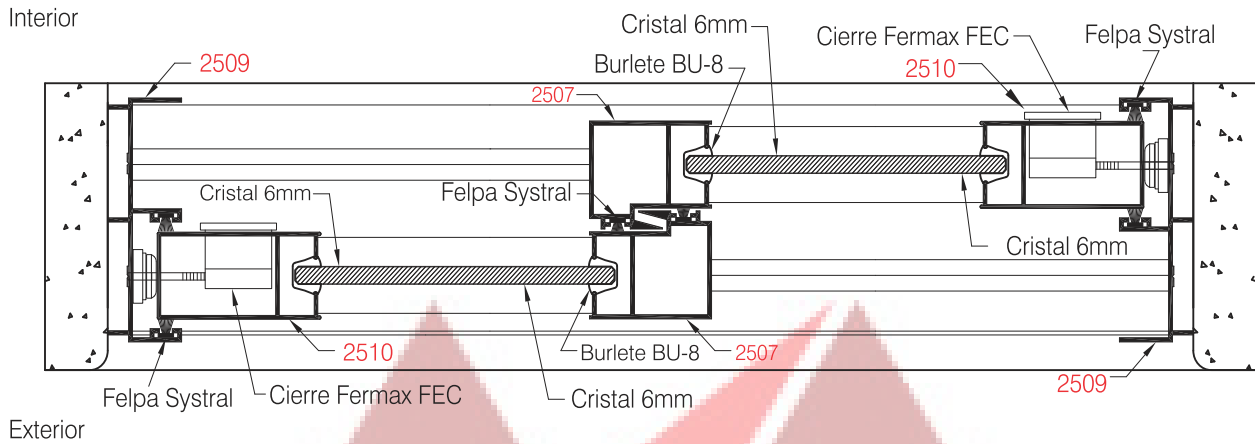

2011
TRASLAPO

2009
JAMBA

2021
ADAPTADOR HOJA

VENTANA DOBLE CORREDIZA VISTA HORIZONTAL

VENTANA DOBLE CORREDIZA VISTA VERTICAL

VENTANA DOBLE CORREDIZA VISTA HORIZONTAL

VENTANA DOBLE CORREDIZA VISTA VERTICAL

173
Marco