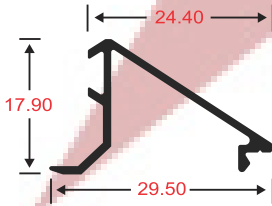

177
Junquillo

MEVELGLASS^{SAC}