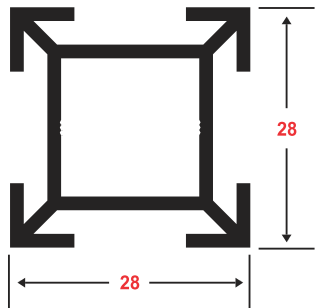

MEVELGLASS^{SAC}

2432