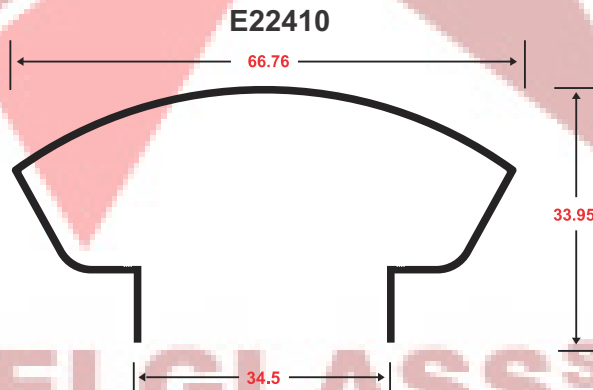

MEVEL GLASS^{SAC}