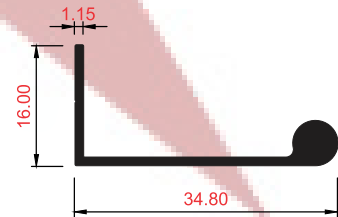

**MEVEL
GLASS^{SAC}**

Perfil Tapacanto Tirador Slim

5031

5030

3025-B

3310

5032

MEVELGLASS^{SAC}