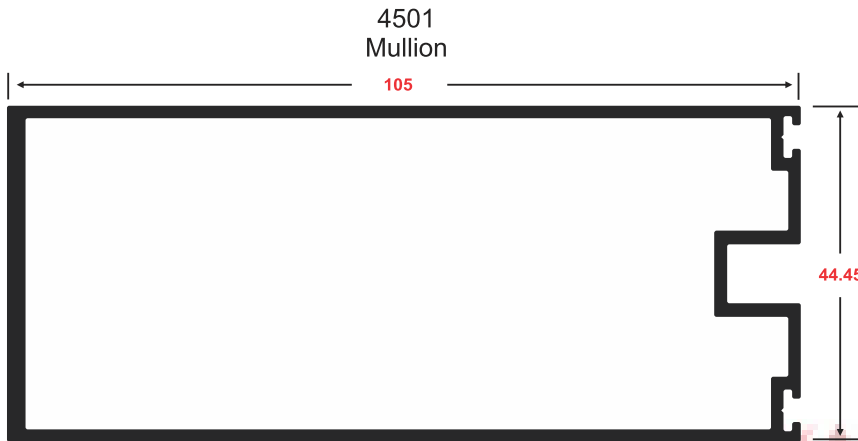

MEVELGLASS^{SAC}

3511
Escuadra de armado

3509
Tope con portafelpa

PUERTA BATIENTE
VISTA HORIZONTAL

PUERTAS BATIENTES
VISTA HORIZONTAL

PUERTA BATIENTE
VISTA VERTICAL

PUERTA BATIENTE
VISTA VERTICAL

Muro cortina vista horizontal