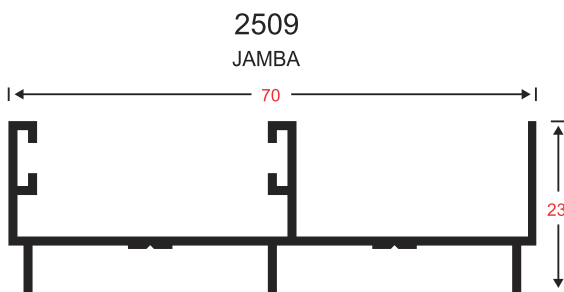

2011
TRASLAPO

2009
JAMBA

2021
ADAPTADOR HOJA

VENTANA DOBLE CORREDIZA VISTA HORIZONTAL

VENTANA DOBLE CORREDIZA VISTA VERTICAL

VENTANA DOBLE CORREDIZA VISTA HORIZONTAL

VENTANA DOBLE CORREDIZA VISTA VERTICAL

173
Marco