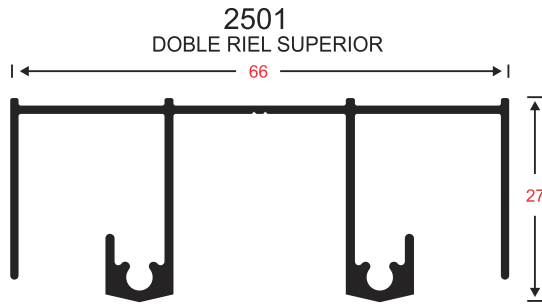

2011
TRASLAPO

2009
JAMBA

2021
ADAPTADOR HOJA

VENTANA DOBLE CORREDIZA VISTA HORIZONTAL

VENTANA DOBLE CORREDIZA VISTA VERTICAL

VENTANA DOBLE CORREDIZA VISTA HORIZONTAL

VENTANA DOBLE CORREDIZA VISTA VERTICAL

173
Marco