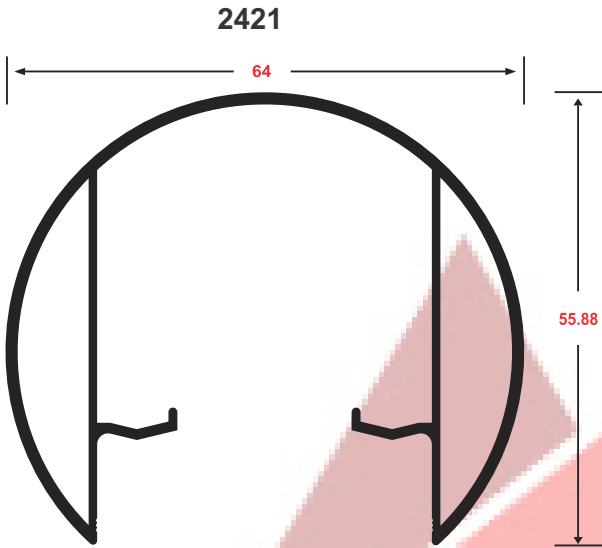

8420

PERFIL PERSIANA

8502

8449

PERFIL MOSQUITERO

MEVELGLASS^{SAC}

CABEZAL P/VIDRIO TEMPLADO 6MM

CABEZAL P/VIDRIO TEMPLADO 8MM