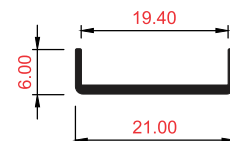

**MEVEL
GLASS^{SAC}**

Perfil Tapacanto Tirador Slim

5031

5030

3025-B

3310

5032

MEVELGLASS^{SAC}

5032

2019

2021