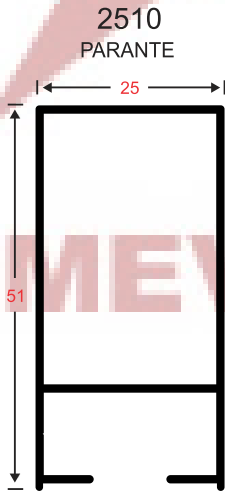

2011
TRASLAPO

2009
JAMBA

2021
ADAPTADOR HOJA

VENTANA DOBLE CORREDIZA VISTA HORIZONTAL

VENTANA DOBLE CORREDIZA VISTA VERTICAL

VENTANA DOBLE CORREDIZA VISTA HORIZONTAL

VENTANA DOBLE CORREDIZA VISTA VERTICAL

173
Marco

VENTANA PROYECTANTE VISTA VERTICAL

VENTANA FIJA VISTA VERTICAL

3501
Bastidor

3502
Marco

3503
Junquillo

3508
Bastidor

3506
Tapa

3507
Tapa con portafelpa