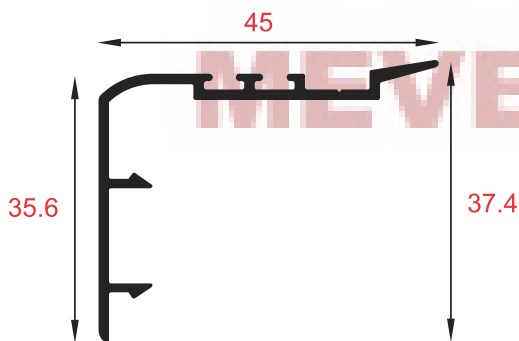

8001

MARCO DOBLE CORREDIZA

99.8

8002

MARCO TRIPLE CORREDIZA

137.4

8005

TRASLAPE DE HOJA

8003

MARCO DE HOJA

79.7

8006

ADAPTADOR DE HOJA

28

8008

CORTAVIENTO

50.6