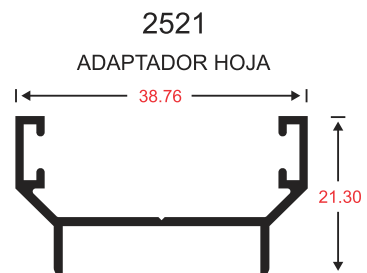

2011
TRASLAPO

2009
JAMBA

2021
ADAPTADOR HOJA

VENTANA DOBLE CORREDIZA VISTA HORIZONTAL

VENTANA DOBLE CORREDIZA VISTA VERTICAL

VENTANA DOBLE CORREDIZA VISTA HORIZONTAL

VENTANA DOBLE CORREDIZA VISTA VERTICAL

173
Marco