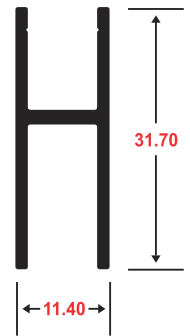

PERFIL ESQUINERO P/CERÁMICA

PRESENTACIÓN : • 2 mts
• 5.95 mts

270

PERFIL ESQUINERO P/CERÁMICA

PRESENTACIÓN : • 2 mts
• 5.95 mts

4021

4101

4100

5282

5283

5284

8219

8220

8221

8222

8223