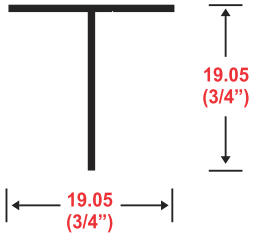

6109

6110

6111

8420

8502

8449