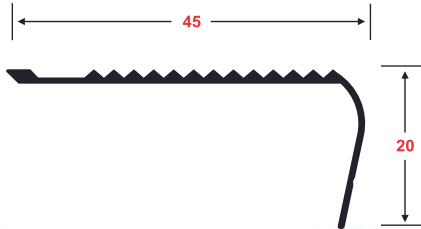

2550

2551

MEVELGLASS^{SAC}