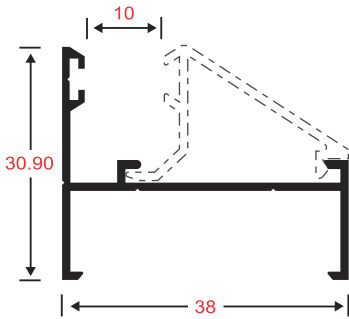

2011
TRASLAPO

2009
JAMBA

2021
ADAPTADOR HOJA

VENTANA DOBLE CORREDIZA VISTA HORIZONTAL

VENTANA DOBLE CORREDIZA VISTA VERTICAL

VENTANA DOBLE CORREDIZA VISTA HORIZONTAL

VENTANA DOBLE CORREDIZA VISTA VERTICAL

173
Marco