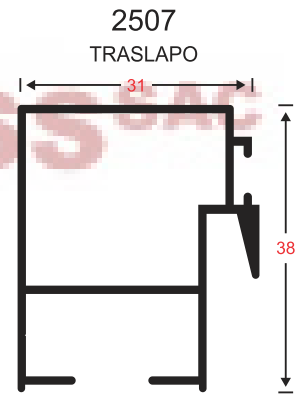

2011
TRASLAPO

2009
JAMBA

2021
ADAPTADOR HOJA

VENTANA DOBLE CORREDIZA VISTA HORIZONTAL

VENTANA DOBLE CORREDIZA VISTA VERTICAL

VENTANA DOBLE CORREDIZA VISTA HORIZONTAL

VENTANA DOBLE CORREDIZA VISTA VERTICAL

173
Marco