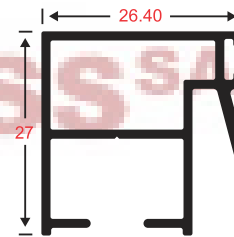

2011
TRASLAPO