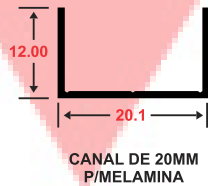

**MEVEL
GLASS^{SAC}**

Perfil Tapacanto Tirador Slim

5031

5030

3025-B

3310

5032

MEVELGLASS^{SAC}