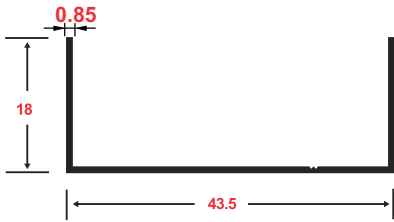

3018

PERFIL ESQUINERO P/CERÁMICA

PRESENTACIÓN : • 2 mts
• 5.95 mts

PERFIL ESQUINERO P/CERÁMICA

PRESENTACIÓN : • 2 mts
• 5.95 mts