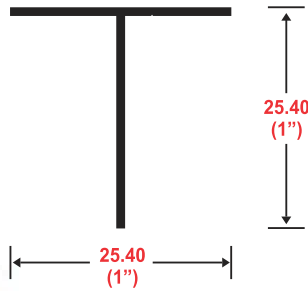

6109

6110

6111

8420

8502

8449