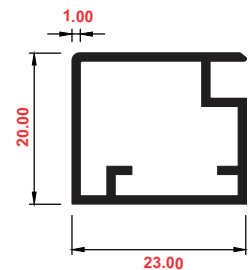

**MEVEL
GLASS^{SAC}**

Perfil Tapacanto Tirador Slim

5031

5030

3025-B

3310

5032

MEVELGLASS^{SAC}