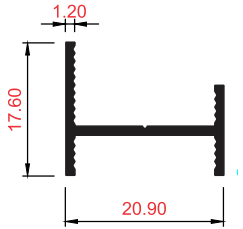

Serie 20, 25

PERFILES DE ALUMINIO

MEVEL GLASS SAC

5055

5007

510

5014

D-52 IF