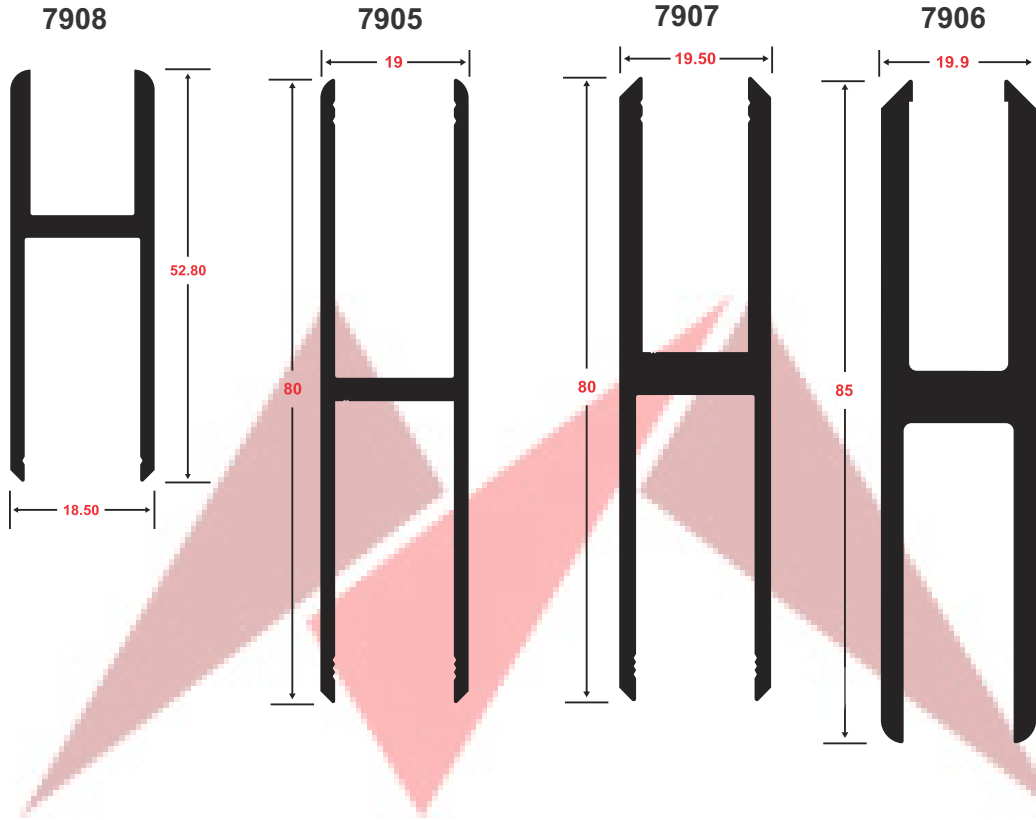

PERFIL ESQUINERO P/CERÁMICA

PRESENTACIÓN : • 2 mts
• 5.95 mts

270

PERFIL ESQUINERO P/CERÁMICA

PRESENTACIÓN : • 2 mts
• 5.95 mts

4021

4101

4100

5282

5283

5284

8219

8220

8221

8222

8223

9150

2245

2246

2248

2243

2244

2256

2250

2253

2259

PERFIL CORTINERO

8413

8313

8314

8412

8462