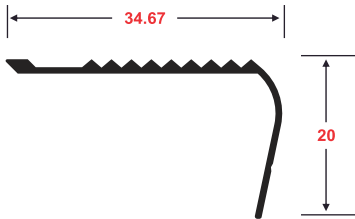

2540

2551

MEVELGLASS^{SAC}