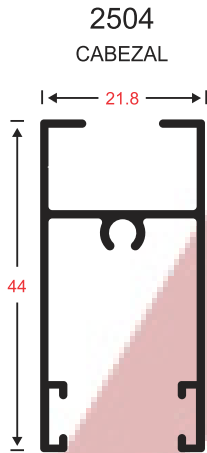

2011
TRASLAPO

2009
JAMBA

2021
ADAPTADOR HOJA

VENTANA DOBLE CORREDIZA VISTA HORIZONTAL

VENTANA DOBLE CORREDIZA VISTA VERTICAL

VENTANA DOBLE CORREDIZA VISTA HORIZONTAL

VENTANA DOBLE CORREDIZA VISTA VERTICAL

173
Marco