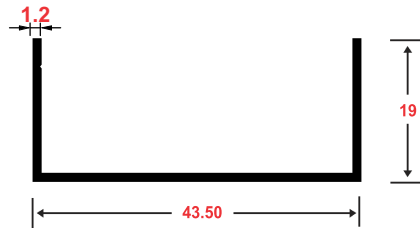

3019

PERFIL ESQUINERO P/CERÁMICA

PRESENTACIÓN : • 2 mts
• 5.95 mts

PERFIL ESQUINERO P/CERÁMICA

PRESENTACIÓN : • 2 mts
• 5.95 mts