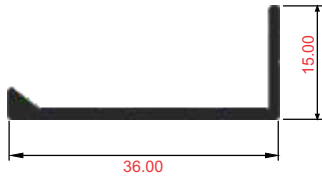

**MEVEL
GLASS^{SAC}**

Perfil Tapacanto Tirador Slim

5031

5030

3025-B

3310

5032

MEVELGLASS^{SAC}