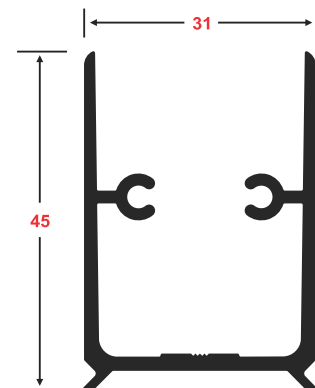

3511
Escuadra de armado