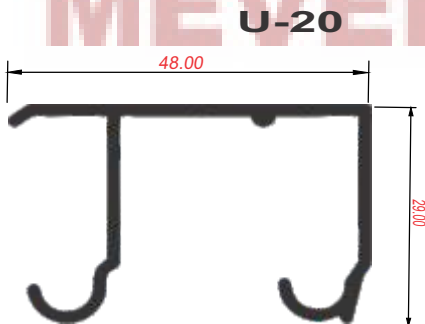

MEVEL GLASS SAC