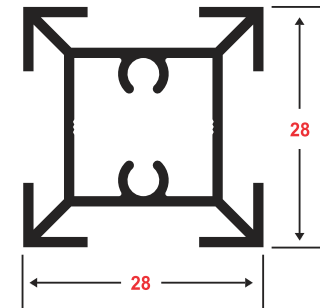

**MEVEL
GLASS^{SAC}**

**Pasamanos
Barandas**

5414

E22490

E22431

2431

MEVELGLASS^{SAC}

2432

2433