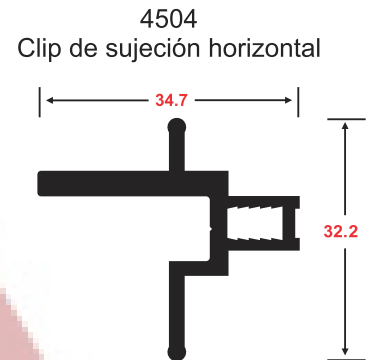

MEVELGLASS^{SAC}

3511
Escuadra de armado

3509
Tope con portafelpa

PUERTA BATIENTE
VISTA HORIZONTAL

PUERTAS BATIENTES
VISTA HORIZONTAL

PUERTA BATIENTE
VISTA VERTICAL

PUERTA BATIENTE
VISTA VERTICAL

Muro cortina vista horizontal