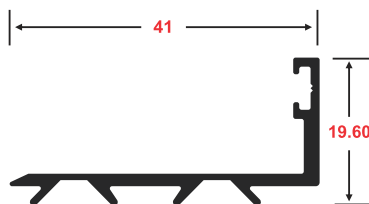

3509
Tope con portafelpa