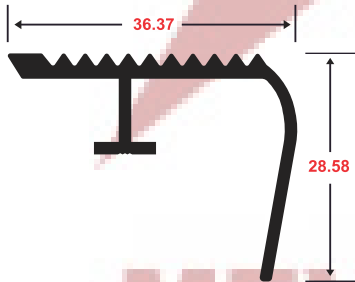

2543

2551

MEVELGLASS^{SAC}