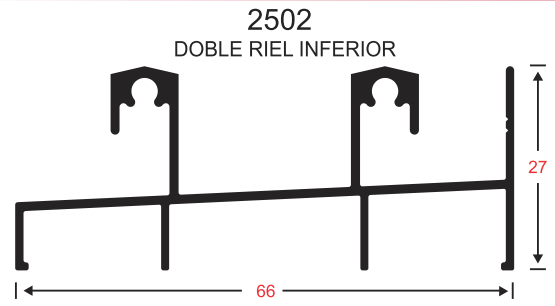

2011
TRASLAPO

2009
JAMBA

2021
ADAPTADOR HOJA

VENTANA DOBLE CORREDIZA VISTA HORIZONTAL

VENTANA DOBLE CORREDIZA VISTA VERTICAL

VENTANA DOBLE CORREDIZA VISTA HORIZONTAL

VENTANA DOBLE CORREDIZA VISTA VERTICAL

173
Marco